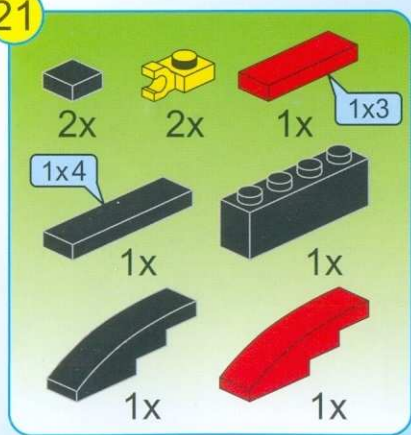

интернет-магазин
<http://МосИгрушка.РФ>
<http://Super-Shop-Ru.ru>
<http://MegaShop-City.ru>

21