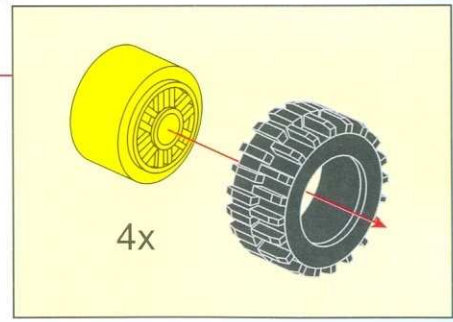

интернет-магазин
<http://МосИгрушка.РФ>
<http://Super-Shop-Ru.ru>
<http://MegaShop-City.ru>

POLICE

BATTLE FORCE

1914

AGES: 6+

Minifigs: x 3

PCS: 352

WANTED