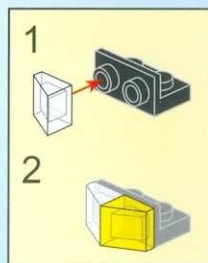

интернет-магазин
<http://МосИгрушка.РФ>
<http://Super-Shop-Ru.ru>
<http://MegaShop-City.ru>

17

интернет-магазин
<http://МосИгрушка.РФ>
<http://Super-Shop-Ru.ru>
<http://MegaShop-City.ru>