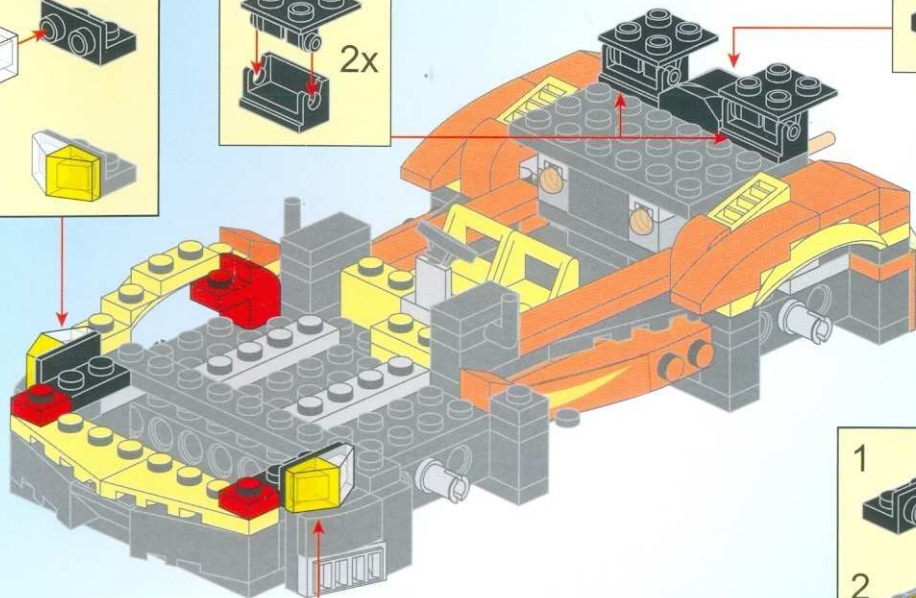

интернет-магазин
<http://МосИгрушка.РФ>
<http://Super-Shop-Ru.ru>
<http://MegaShop-City.ru>

17

интернет-магазин
<http://МосИгрушка.РФ>
<http://Super-Shop-Ru.ru>
<http://MegaShop-City.ru>