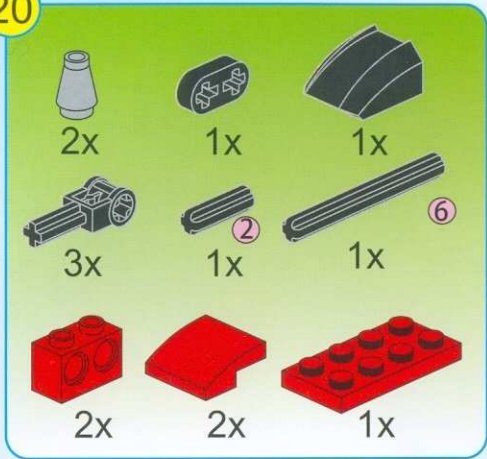

20

интернет-магазин
<http://МосИгрушка.РФ>
<http://Super-Shop-Ru.ru>
<http://MegaShop-City.ru>