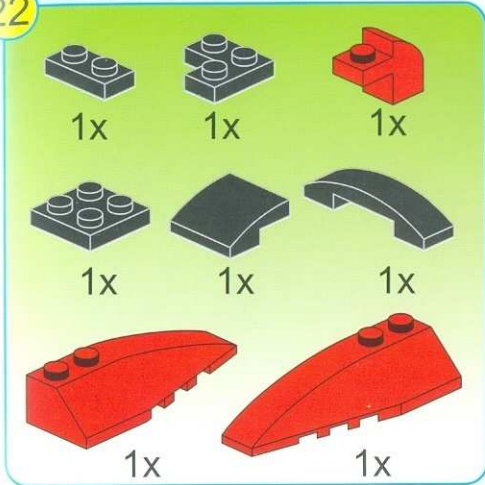

22

интернет-магазин
<http://МосИгрушка.РФ>
<http://Super-Shop-Ru.ru>
<http://MegaShop-City.ru>

интернет-магазин
<http://МосИгрушка.РФ>
<http://Super-Shop-Ru.ru>
<http://MegaShop-City.ru>

23