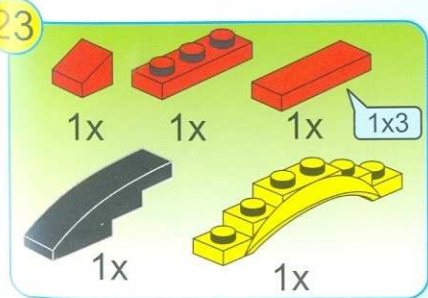

интернет-магазин
<http://МосИгрушка.РФ>
<http://Super-Shop-Ru.ru>
<http://MegaShop-City.ru>

23