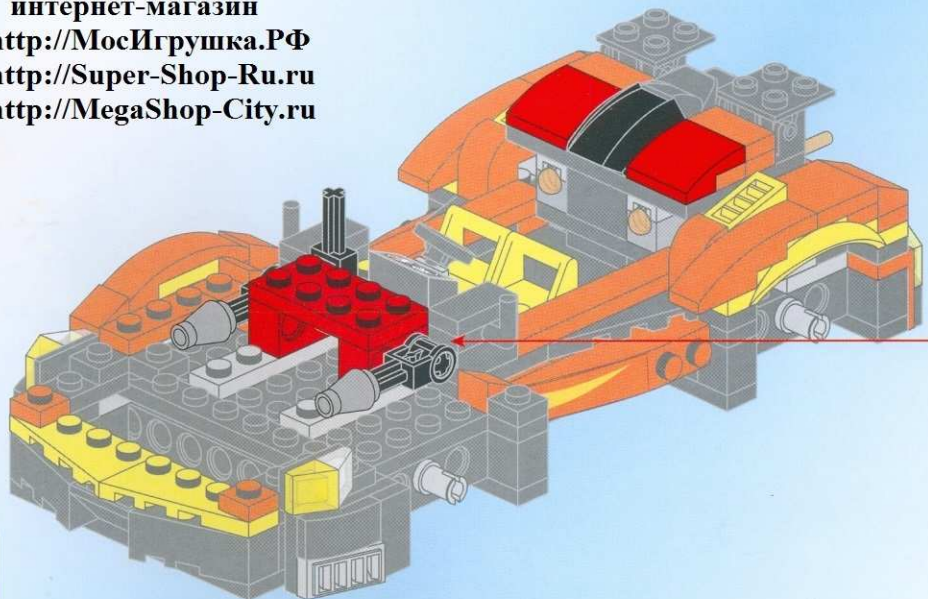

20

интернет-магазин
<http://МосИгрушка.РФ>
<http://Super-Shop-Ru.ru>
<http://MegaShop-City.ru>