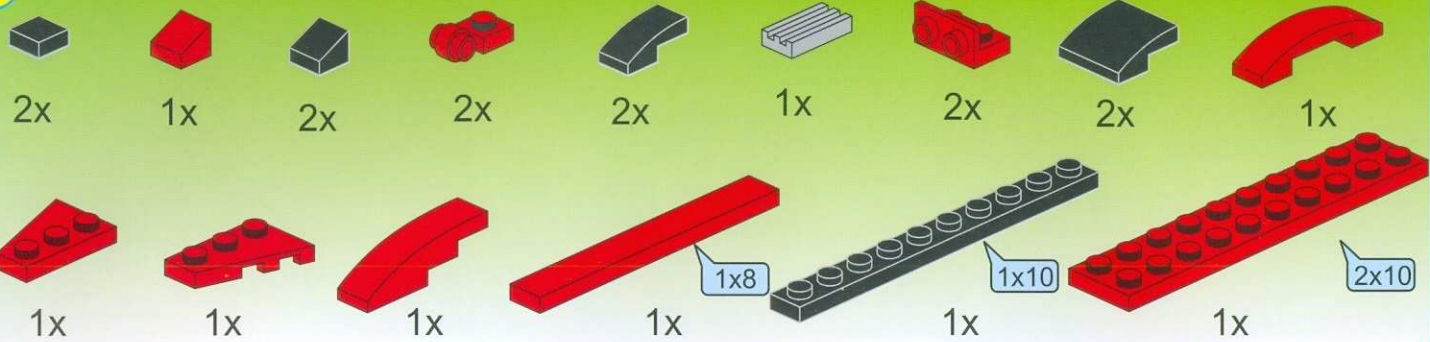

интернет-магазин
<http://МосИгрушка.РФ>
<http://Super-Shop-Ru.ru>
<http://MegaShop-City.ru>

интернет-магазин
<http://МосИгрушка.РФ>
<http://Super-Shop-Ru.ru>
<http://MegaShop-City.ru>