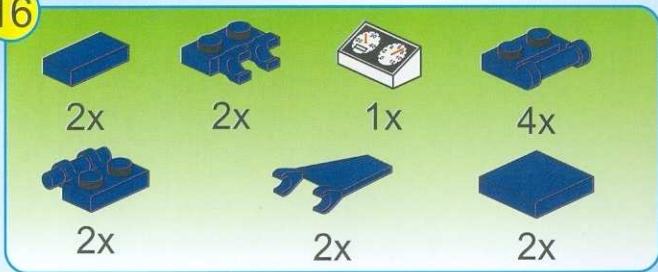

16

интернет-магазин
<http://МосИгрушка.РФ>
<http://Super-Shop-Ru.ru>
<http://MegaShop-City.ru>