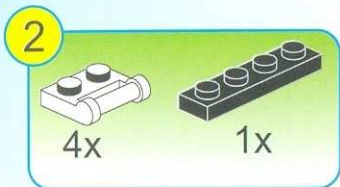

POLICE

BATTLE FORCE

1908
AGES: 6+
Minifigs: x2
PCS: 139

THE POLICE

интернет-магазин
<http://МосИгрушка.РФ>
<http://Super-Shop-Ru.ru>
<http://MegaShop-City.ru>

интернет-магазин
<http://МосИгрушка.РФ>
<http://Super-Shop-Ru.ru>
<http://MegaShop-City.ru>