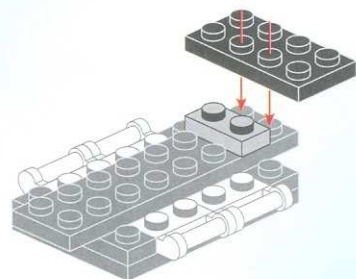

интернет-магазин
<http://МосИгрушка.РФ>
<http://Super-Shop-Ru.ru>
<http://MegaShop-City.ru>