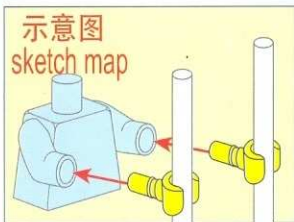

POLICE

BATTLE FORCE

1908
AGES: 6+
Minifigs: x2
PCS: 139

THE POLICE

интернет-магазин
<http://МосИгрушка.РФ>
<http://Super-Shop-Ru.ru>
<http://MegaShop-City.ru>

интернет-магазин
<http://МосИгрушка.РФ>
<http://Super-Shop-Ru.ru>
<http://MegaShop-City.ru>