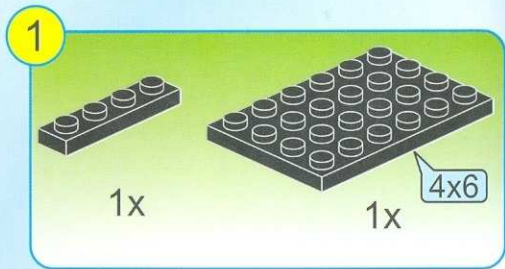

POLICE

BATTLE FORCE

1908
AGES: 6+
Minifigs: x2
PCS: 139

THE POLICE

интернет-магазин
<http://МосИгрушка.РФ>
<http://Super-Shop-Ru.ru>
<http://MegaShop-City.ru>

интернет-магазин
<http://МосИгрушка.РФ>
<http://Super-Shop-Ru.ru>
<http://MegaShop-City.ru>