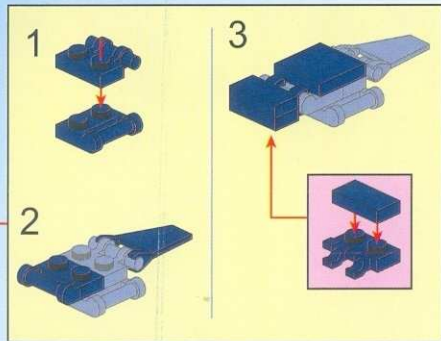

интернет-магазин
<http://МосИгрушка.РФ>
<http://Super-Shop-Ru.ru>
<http://MegaShop-City.ru>