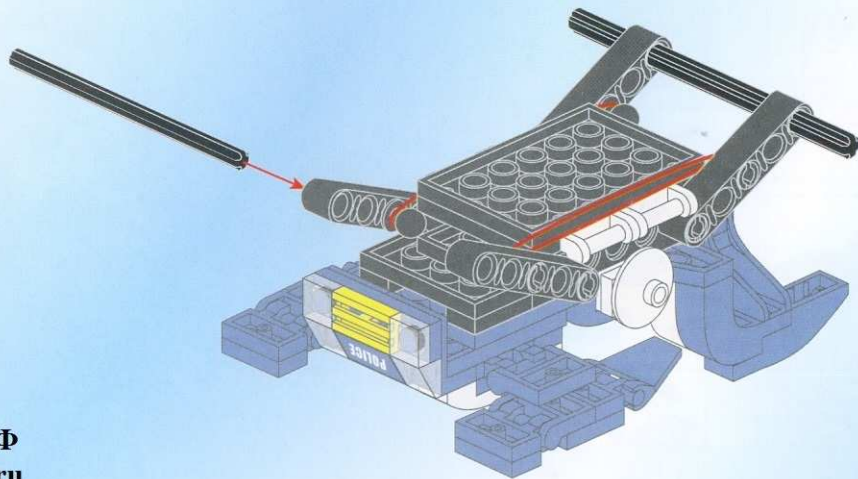

интернет-магазин
<http://МосИгрушка.РФ>
<http://Super-Shop-Ru.ru>
<http://MegaShop-City.ru>