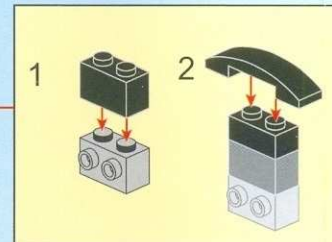

ENLIGHTEN
启蒙

POLICE
BATTLE FORCE

1903
AGES: 6+
MiniFigs: 3/2
PCS: 105

示意图
sketch map

интернет-магазин
<http://МосИгрушка.РФ>
<http://Super-Shop-Ru.ru>
<http://MegaShop-City.ru>

интернет-магазин
<http://МосИгрушка.РФ>
<http://Super-Shop-Ru.ru>
<http://MegaShop-City.ru>