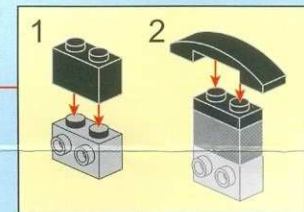

ENLIGHTEN
启蒙

POLICE
BATTLE FORCE

1903
AGES: 6+
MiniFigs: 3/2
PCS: 105

示意图
sketch map

интернет-магазин
<http://МосИгрушка.РФ>
<http://Super-Shop-Ru.ru>
<http://MegaShop-City.ru>

интернет-магазин
<http://МосИгрушка.РФ>
<http://Super-Shop-Ru.ru>
<http://MegaShop-City.ru>