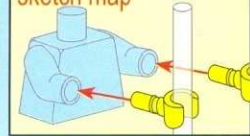

ENLIGHTEN
启蒙

POLICE
BATTLE FORCE

1903
AGES: 6+
MiniFigs: 3/2
PCS: 105

示意图
sketch map

интернет-магазин
<http://МосИгрушка.РФ>
<http://Super-Shop-Ru.ru>
<http://MegaShop-City.ru>

интернет-магазин
<http://МосИгрушка.РФ>
<http://Super-Shop-Ru.ru>
<http://MegaShop-City.ru>