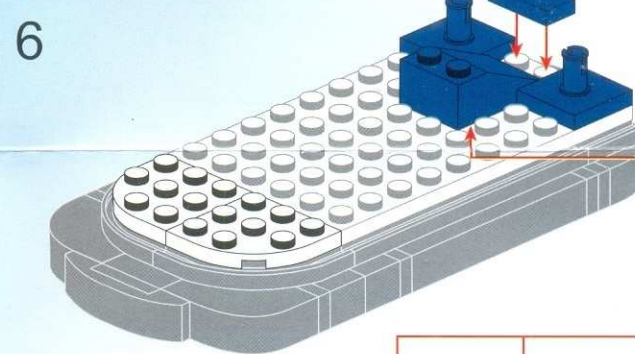

ENLIGHTEN
启蒙

POLICE
BATTLE FORCE

1903
AGES: 6+
MiniFigs: 3/2
PCS: 105

示意图
sketch map

интернет-магазин
<http://МосИгрушка.РФ>
<http://Super-Shop-Ru.ru>
<http://MegaShop-City.ru>

интернет-магазин
<http://МосИгрушка.РФ>
<http://Super-Shop-Ru.ru>
<http://MegaShop-City.ru>