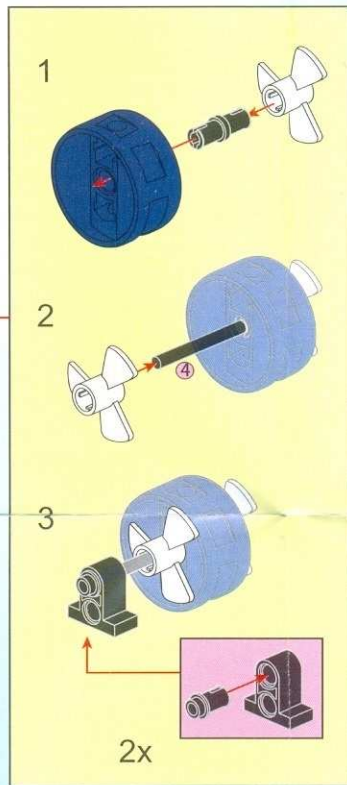

8

интернет-магазин
<http://МосИгрушка.РФ>
<http://Super-Shop-Ru.ru>
<http://MegaShop-City.ru>

9

10

интернет-магазин
<http://МосИгрушка.РФ>
<http://Super-Shop-Ru.ru>
<http://MegaShop-City.ru>

11

12

13

14