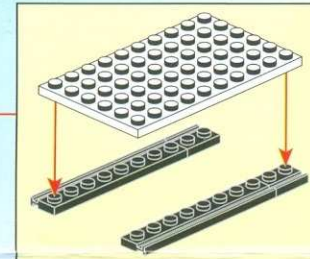

ENLIGHTEN
启蒙

POLICE
BATTLE FORCE

1903
AGES: 6+
MiniFigs: 3/2
PCS: 105

示意图
sketch map

интернет-магазин
<http://МосИгрушка.РФ>
<http://Super-Shop-Ru.ru>
<http://MegaShop-City.ru>

интернет-магазин
<http://МосИгрушка.РФ>
<http://Super-Shop-Ru.ru>
<http://MegaShop-City.ru>