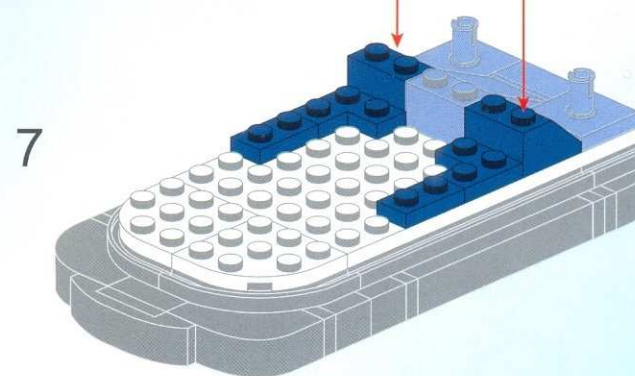

ENLIGHTEN
启蒙

POLICE
BATTLE FORCE

1903
AGES: 6+
MiniFigs: 3/2
PCS: 105

示意图
sketch map

интернет-магазин
<http://МосИгрушка.РФ>
<http://Super-Shop-Ru.ru>
<http://MegaShop-City.ru>

интернет-магазин
<http://МосИгрушка.РФ>
<http://Super-Shop-Ru.ru>
<http://MegaShop-City.ru>