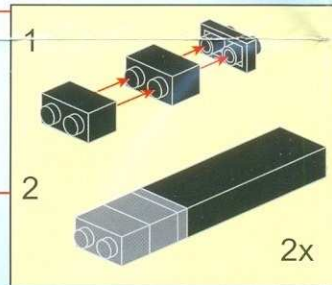

ENLIGHTEN
启蒙

POLICE
BATTLE FORCE

1903
AGES: 6+
MiniFigs: 3/2
PCS: 105

示意图
sketch map

интернет-магазин
<http://МосИгрушка.РФ>
<http://Super-Shop-Ru.ru>
<http://MegaShop-City.ru>

интернет-магазин
<http://МосИгрушка.РФ>
<http://Super-Shop-Ru.ru>
<http://MegaShop-City.ru>