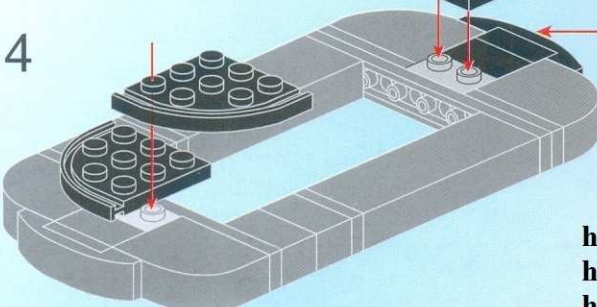

ENLIGHTEN
启蒙

POLICE
BATTLE FORCE

1903
AGES: 6+
MiniFigs: 3/2
PCS: 105

示意图
sketch map

интернет-магазин
<http://МосИгрушка.РФ>
<http://Super-Shop-Ru.ru>
<http://MegaShop-City.ru>

интернет-магазин
<http://МосИгрушка.РФ>
<http://Super-Shop-Ru.ru>
<http://MegaShop-City.ru>