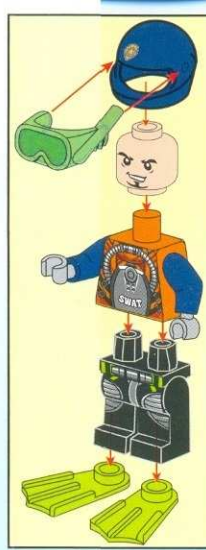

ENLIGHTEN
启蒙

POLICE
BATTLE FORCE

1903
AGES: 6+
MiniFigs: 3/2
PCS: 105

示意图
sketch map

интернет-магазин
<http://МосИгрушка.РФ>
<http://Super-Shop-Ru.ru>
<http://MegaShop-City.ru>

интернет-магазин
<http://МосИгрушка.РФ>
<http://Super-Shop-Ru.ru>
<http://MegaShop-City.ru>