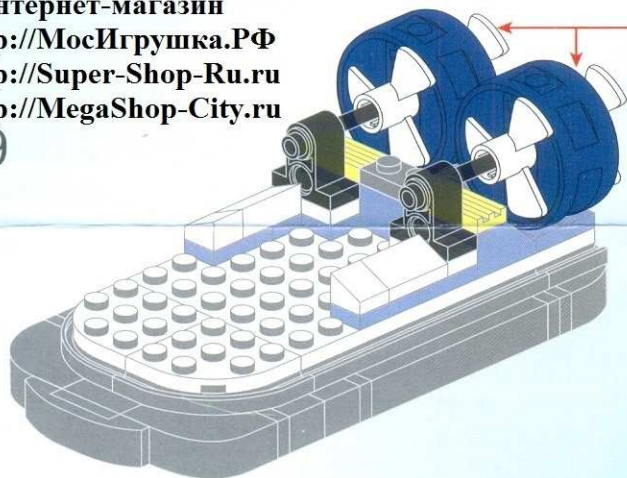

интернет-магазин
<http://МосИгрушка.РФ>
<http://Super-Shop-Ru.ru>
<http://MegaShop-City.ru>

9