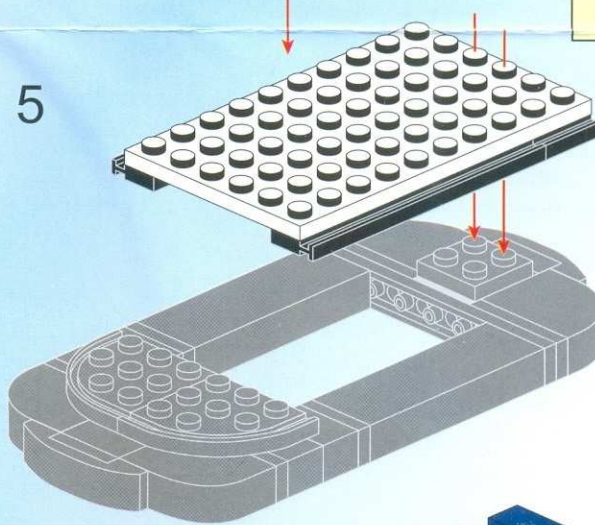

ENLIGHTEN
启蒙

POLICE
BATTLE FORCE

1903
AGES: 6+
MiniFigs: 3/2
PCS: 105

示意图
sketch map

интернет-магазин
<http://МосИгрушка.РФ>
<http://Super-Shop-Ru.ru>
<http://MegaShop-City.ru>

интернет-магазин
<http://МосИгрушка.РФ>
<http://Super-Shop-Ru.ru>
<http://MegaShop-City.ru>