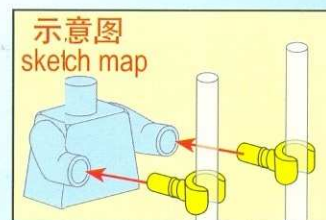

POLICE

BATTLE FORCE

1901

AGES: 6+

Minifigs: x2

PCS: 111

RACING POLICE

интернет-магазин
<http://МосИгрушка.РФ>
<http://Super-Shop-Ru.ru>
<http://MegaShop-City.ru>