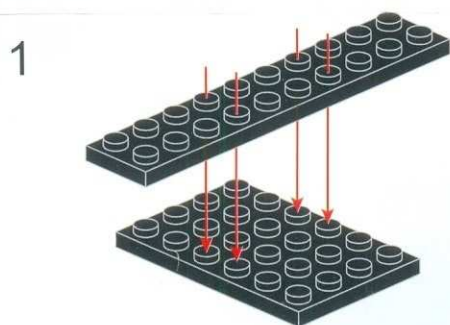

POLICE

BATTLE FORCE

1901

AGES: 6+

Minifigs: x2

PCS: 111

RACING POLICE

интернет-магазин
<http://МосИгрушка.РФ>
<http://Super-Shop-Ru.ru>
<http://MegaShop-City.ru>