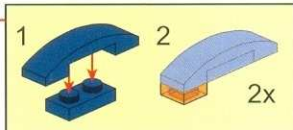

9

10

11

12

13

интернет-магазин
<http://МосИгрушка.РФ>
<http://Super-Shop-Ru.ru>
<http://MegaShop-City.ru>

14

15

интернет-магазин
<http://МосИгрушка.РФ>
<http://Super-Shop-Ru.ru>
<http://MegaShop-City.ru>

16